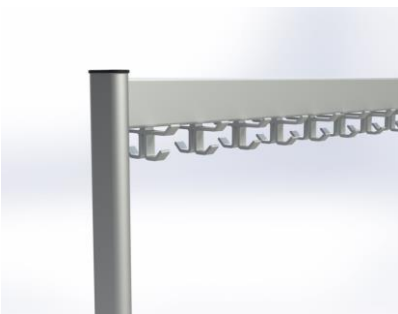

RG70LR.2 Hook Capacity:

Length - mm	660	760	860	960	1060	1160	1260	1360	1460	1560	1660	1760
Hat Hooks	6	8	8	10	10	12	12	14	14	16	16	18
Quadruple Hook Capacity	24	28	32	36	40	44	48	52	56	60	64	68

RG70LR.20 – without hat hooks