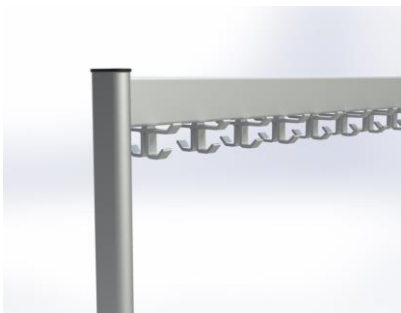

RG70x28.20 – without hat hooks