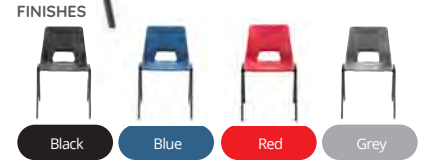

POLY **ONLY**

CODE	SEAT DIMENSIONS	BACK DIMENSIONS	PRICE
ECOPOLY	(d) 395 x (w) 430 x (h) 450	(w) 430 x (h) 350	.