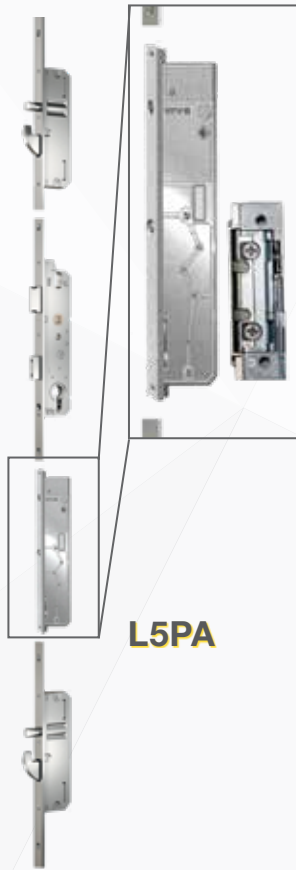

L3P

L5P

L3P+D&N

L3P+D&N+EM

L5PMA

L5PM

L5PA

**L5P+
panic
funktion**

✓ **Stainless steel handles**

H45R-500
 Ø 30 mm
 H 500 mm
 45°

H45S-500
 30x20 mm
 H 500 mm
 45°

H45R-800
 Ø 30 mm
 H 800 mm
 45°

H45S-800
 30x20 mm
 H 800 mm
 45°

H45R-1200
 Ø 30 mm
 H 1200 mm
 45°

H45S-1200
 30x20 mm
 H 1200 mm
 45°