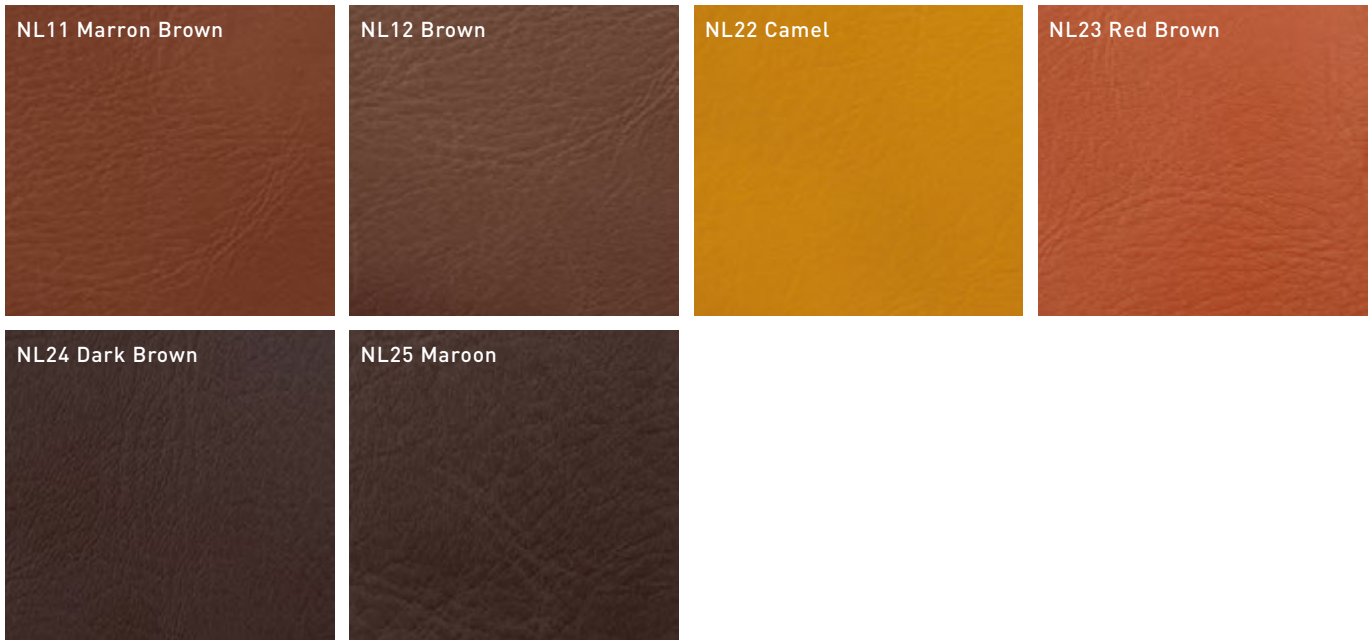

NL continued