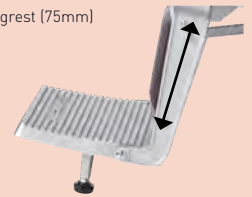

+ longer legrest (75mm)