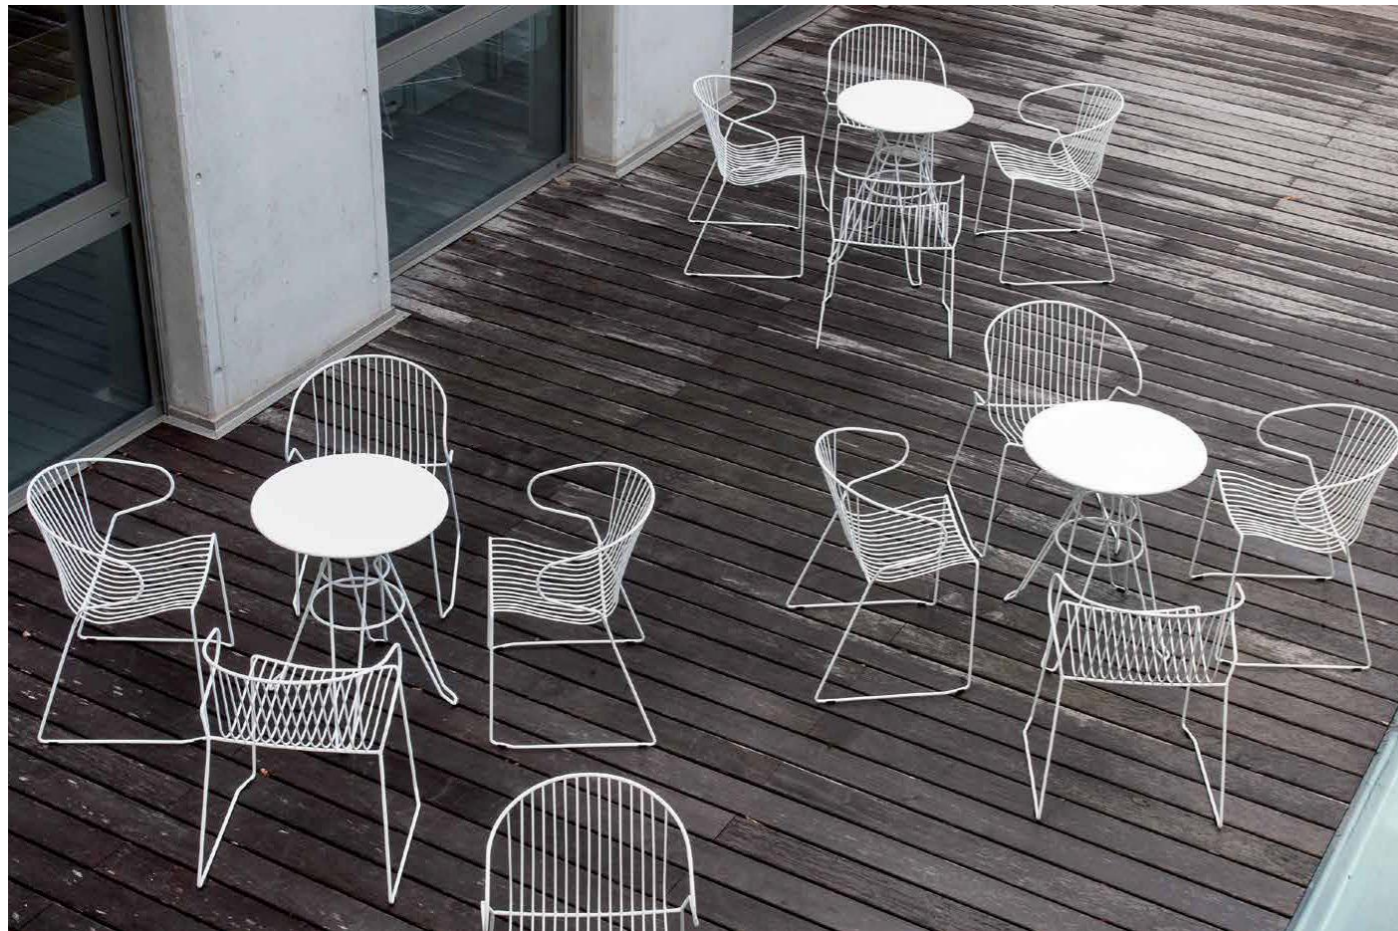

ID: 62761
Lagarato Bar Stool
H780 W420 D420

ID: 64555
Paradiso Bar Stool
H1030 W520 D5520

ID: 62947
Nef Armchair
H810 W600 D630

ID: 64355
Nef Lounge Chair
H830 W830 D760

ID: 64354
Nef High Lounge
H1250 W830 D760

ID: 56515
Monaco Side Chair
H800 W460 D500

ID: 57961
Olivo Armchair
H770 W590 D480

ID: 62747
Capri Table
H740 W600 D600

MODERN OUTDOOR

ID: 46434
Net Side Chair
H780 W490 D540

ID: 64997
Net Armchair
H780 W560 D540