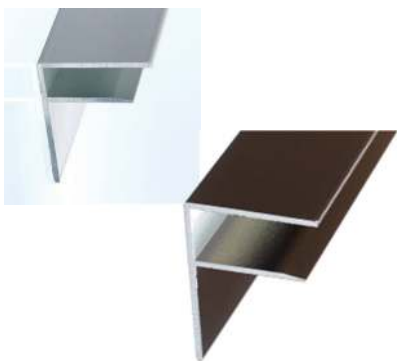

CODE	GAUGE	LENGTH	COLOUR	
			W	B
P060	10MM	3M	25.05	25.05
P061	10MM	4M	33.41	33.41
P062	16MM	3M	25.05	25.05
P063	16MM	4M	33.41	33.41
P076	25MM	3M	25.05	25.05
P077	25MM	4M	33.41	33.41
P078	35MM	3M	25.05	25.05
P079	35MM	4M	49.94	49.94