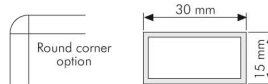

# A Board

- (E) Headerboard and brochure basket options are present. Easy-to-open snap frame includes the anti-reflex cover in all standard A boards. Frame size alternatives are A2, A1, A0, 500x700 mm, 700x1000 mm. Inch size and galvanized back panel models are available.
- (D) Wahlweise Topschildhalterung und Prospektkorb sind anzubringen. Alle Standart Kundenstopper enthalten einfach aufklappbare Klapprahmen einschl. antireflex Schutzfolie. Verfügbare Klapprahmengrößen sind: A2, A1, A0, 500x700 mm, 700x1000 mm.

MATERIAL : Silver anodised aluminium PROFILE : 32 mm profile							WEIGHT	PACKING SIZE	HEADER		WEIGHT
MITRED ARTICLE	ROUND ARTICLE	POSTER	X	X1	H1	H2	WITH PACKING	*W X H X D	F1	F2	WITH PACKING
UAB3250NA2	UAB3200NA2	420 X 594 mm	463 mm	700 mm	910 mm	950 mm	6,200 kg	480 X 1000 X 112 mm	460 mm	382 mm	0,500 kg
UAB3250NA1	UAB3200NA1	594 X 841 mm	637 mm	800 mm	1100 mm	1150 mm	10,350 kg	750 X 1280 X 112 mm	640 mm	562 mm	0,850 kg
UAB3251NA1	UAB3201NA1	594 X 841 mm	637 mm	750 mm	1000 mm	1050 mm	10,200 kg	750 X 1180 X 112 mm	640 mm	562 mm	0,850 kg
UAB3250NA0	UAB3200NA0	841 X 1189 mm	884 mm	910 mm	1400 mm	1450 mm	18,510 kg	910 X 1520 X 112 mm	890 mm	812 mm	1,600 kg
UAB3250NB2	UAB3200NB2	500 X 700 mm	543 mm	700 mm	910 mm	950 mm	8,350 kg	650 X 1120 X 112 mm	540 mm	462 mm	0,750 kg
UAB3250NB1	UAB3200NB1	700 X 1000 mm	743 mm	850 mm	1200 mm	1250 mm	13,350 kg	840 X 1420 X 112 mm	740 mm	662 mm	1,400 kg
UAB3250N23	UAB3200N23	508 X 762 mm	551 mm	700 mm	910 mm	950 mm	9,000 kg	650 X 1120 X 112 mm	548 mm	470 mm	0,800 kg
UAB3250N34	UAB3200N34	762 X 1016 mm	805 mm	850 mm	1200 mm	1250 mm	13,800 kg	810 X 1280 X 112 mm	802 mm	724 mm	1,500 kg