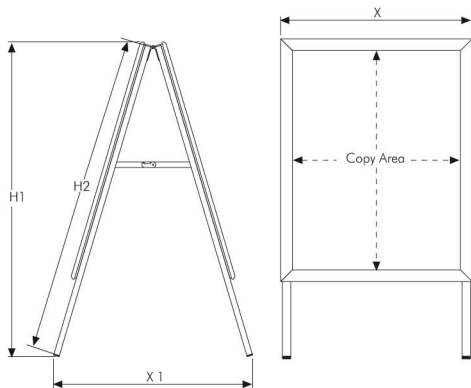

# A Board

- (E) Headerboard and brochure basket options are present. Easy-to-open snap frame includes the anti-reflex cover in all standard A boards. Frame size alternatives are A2, A1, A0, 500x700 mm, 700x1000 mm. Inch size and galvanized back panel models are available.
- (D) Wahlweise Topschildhalterung und Prospektkorb sind anzubringen. Alle Standart Kundenstopper enthalten einfach aufklappbare Klapprahmen einschl. antireflex Schutzfolie. Verfügbare Klapprahmengrößen sind: A2, A1, A0, 500x700 mm, 700x1000 mm.

MATERIAL : Silver anodised aluminium PROFILE : 32 mm profile							WEIGHT	PACKING SIZE	HEADER		WEIGHT
MITRED ARTICLE	ROUND ARTICLE	POSTER	X	X1	H1	H2	WITH PACKING	*W X H X D	F1	F2	WITH PACKING
UAB3250NA2	UAB3200NA2	420 X 594 mm	463 mm	700 mm	910 mm	950 mm	6,200 kg	480 X 1000 X 112 mm	460 mm	382 mm	0,500 kg
UAB3250NA1	UAB3200NA1	594 X 841 mm	637 mm	800 mm	1100 mm	1150 mm	10,350 kg	750 X 1280 X 112 mm	640 mm	562 mm	0,850 kg
UAB3251NA1	UAB3201NA1	594 X 841 mm	637 mm	750 mm	1000 mm	1050 mm	10,200 kg	750 X 1180 X 112 mm	640 mm	562 mm	0,850 kg
UAB3250NA0	UAB3200NA0	841 X 1189 mm	884 mm	910 mm	1400 mm	1450 mm	18,510 kg	910 X 1520 X 112 mm	890 mm	812 mm	1,600 kg
UAB3250NB2	UAB3200NB2	500 X 700 mm	543 mm	700 mm	910 mm	950 mm	8,350 kg	650 X 1120 X 112 mm	540 mm	462 mm	0,750 kg
UAB3250NB1	UAB3200NB1	700 X 1000 mm	743 mm	850 mm	1200 mm	1250 mm	13,350 kg	840 X 1420 X 112 mm	740 mm	662 mm	1,400 kg
UAB3250N23	UAB3200N23	508 X 762 mm	551 mm	700 mm	910 mm	950 mm	9,000 kg	650 X 1120 X 112 mm	548 mm	470 mm	0,800 kg
UAB3250N34	UAB3200N34	762 X 1016 mm	805 mm	850 mm	1200 mm	1250 mm	13,800 kg	810 X 1280 X 112 mm	802 mm	724 mm	1,500 kg

\* W:Width H: Height D: Depth