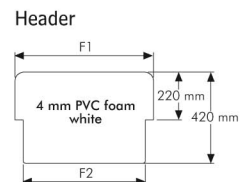

# A Board

- (E) Headerboard and brochure basket options are present. Easy-to-open snap frame includes the anti-reflex cover in all standard A boards. Frame size alternatives are A2, A1, A0, 500x700 mm, 700x1000 mm. Inch size and galvanized back panel models are available.
- (D) Wahlweise Topschildhalterung und Prospektkorb sind anzubringen. Alle Standart Kundenstopper enthalten einfach aufklappbare Klapprahmen einschl. antireflex Schutzfolie. Verfügbare Klapprahmengrößen sind: A2, A1, A0, 500x700 mm, 700x1000 mm.

MATERIAL : Silver anodised aluminium PROFILE : 32 mm profile							WEIGHT	PACKING SIZE	HEADER		WEIGHT
MITRED ARTICLE	ROUND ARTICLE	POSTER	X	X1	H1	H2	WITH PACKING	*W X H X D	F1	F2	WITH PACKING
UAB3250NA2	UAB3200NA2	420 X 594 mm	463 mm	700 mm	910 mm	950 mm	6,200 kg	480 X 1000 X 112 mm	460 mm	382 mm	0,500 kg
UAB3250NA1	UAB3200NA1	594 X 841 mm	637 mm	800 mm	1100 mm	1150 mm	10,350 kg	750 X 1280 X 112 mm	640 mm	562 mm	0,850 kg
UAB3251NA1	UAB3201NA1	594 X 841 mm	637 mm	750 mm	1000 mm	1050 mm	10,200 kg	750 X 1180 X 112 mm	640 mm	562 mm	0,850 kg
UAB3250NA0	UAB3200NA0	841 X 1189 mm	884 mm	910 mm	1400 mm	1450 mm	18,510 kg	910 X 1520 X 112 mm	890 mm	812 mm	1,600 kg
UAB3250NB2	UAB3200NB2	500 X 700 mm	543 mm	700 mm	910 mm	950 mm	8,350 kg	650 X 1120 X 112 mm	540 mm	462 mm	0,750 kg
UAB3250NB1	UAB3200NB1	700 X 1000 mm	743 mm	850 mm	1200 mm	1250 mm	13,350 kg	840 X 1420 X 112 mm	740 mm	662 mm	1,400 kg
UAB3250N23	UAB3200N23	508 X 762 mm	551 mm	700 mm	910 mm	950 mm	9,000 kg	650 X 1120 X 112 mm	548 mm	470 mm	0,800 kg
UAB3250N34	UAB3200N34	762 X 1016 mm	805 mm	850 mm	1200 mm	1250 mm	13,800 kg	810 X 1280 X 112 mm	802 mm	724 mm	1,500 kg

\* W:Width H: Height D: Depth