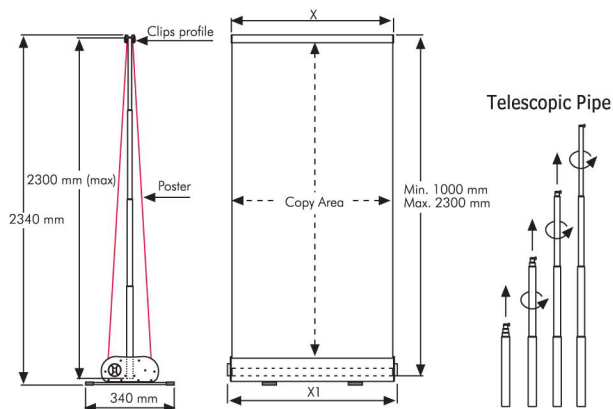

- (E) Roll Banner display which can be carried, including the art work printed, in its carry bag. The aluminium case is silver eloxiert. Three sizes are available as standard. When assembled, it stands at min.1000 mm, max.2300 mm high. It has a unique telescopic pipe.
- (D) Rollbanner können inklusive dem Poster in der eigenen Tragetasche transportiert werden. Das Alu-Gehäuse ist silber eloxiert. Standartmaessig sind drei Grössen erhaeltlich. Durch das einzigartige teleskopische Rundrohr, hat der Artikel montiert eine variable Höhe von 1000 mm - 2300 mm.

Patent Pending
PCT/TR 2005/000044
EP 05801071
DE 20 2004 021 229

WEIGHT		PACKING SIZE		BAG		PACKING SIZE	
WITH BAG&PACKING		*W X H X D		ARTICLE	MODEL	*W X H X D	
10,500 kg	300 X 920 X 140 mm	UYUP070000	800 mm			300 X 920 X 140 mm	
12,500 kg	300 X 1120 X 140 mm	UYUP071000	1000 mm			300 X 1120 X 140 mm	
13,500 kg	300 X 1120 X 140 mm						

MATERIAL : Silver anodised aluminium					WEIGHT	PACKING SIZE
ARTICLE	EXTERNAL (x)	X1	POSTER	COPY	WITH PACKING	*W X H X D
URBSCOON82	806 mm	850 mm	800 mm	800 X 1930 mm	8,600 kg	240 X 880 X 130 mm
URBSCOON92	906 mm	950 mm	900 mm	900 X 1930 mm	9,300 kg	240 X 1080 X 130 mm
URBSCOON12	1006 mm	1050 mm	1000 mm	1000 X 1930 mm	10,000 kg	240 X 1080 X 130 mm

* W:Width H: Height D: Depth